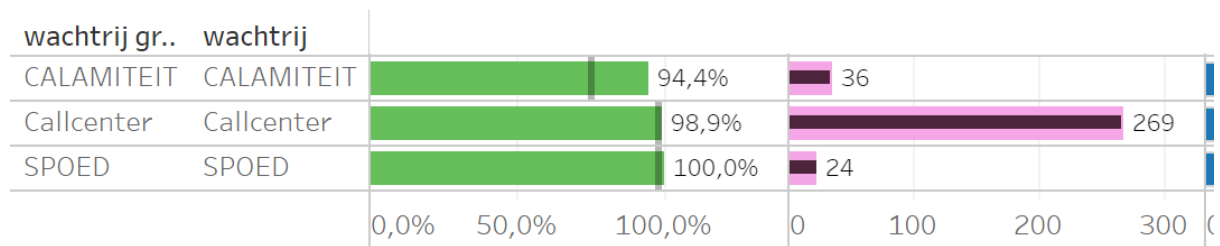

Evaluatie Triagecentrum en Corona Huisartsenpost – 23/24 maart 2020

Conclusies:

- Het aantal telefoontjes is zeer laag met 269. Gisteren waren dit er 341. Normaal voor een dinsdag is ongeveer 370 telefoontjes. Onze telefonische bereikbaarheid is vanwege de goede bezetting heel goed, bijna alle telefoontjes worden direct opgenomen. We hebben aldus onze branche normen ruimschoots behaald.

Overzicht wachtrijen

- Het bezoek aan de Corona HAP is gisteren met 100 personen hetzelfde als maandag.
- Het aantal visites door de Corona auto is toegenomen naar 20 visites.
- De visites ANW zijn niet toegenomen. Het aantal visites was gisteren 19 en normaal voor eendoordeweekse avond is 18.

- Het aantal ANW consulten daalt nog verder. Ziet Westeinde normaal in de ANW 47 mensen, nu zijn dit er 27. Ziet Antoniushove normaal in de ANW 29 mensen, nu 12. Een halvering dus in de vraag naar 'normale' ANW zorg. Bij het eventueel opplussen van capaciteit op de Corona HAP of ziekteverzuim van dokters en VS'en zou hier rekening mee gehouden kunnen worden. Op Antoniushove 12 patiënten over een hele avond betekent 6 patiënten over een hele avond per zorgverlener.

Benchmark januari en februari 2020: gemiddelde per doordeweekse/weekend dag

Datum	Dag	Tel. Consult ANW	Consult ANW	C ANW Antonius hove	C ANW Haga	C ANW Westeinde	Visites ANW	Triage naar 2e lijn ANW	DAGHAP Westeinde	DAGHAP Haga	DAGHAP Visites	DAGHAP Triage naar 2e lijn	Gem. consultduur
Gem. ma/di/w...		157	164	29	89	47	18	21	23	11	0	6	00:12:55
Gem. za/zo.:		377	471	103	208	160	51	54	0	0	0	0	00:13:09