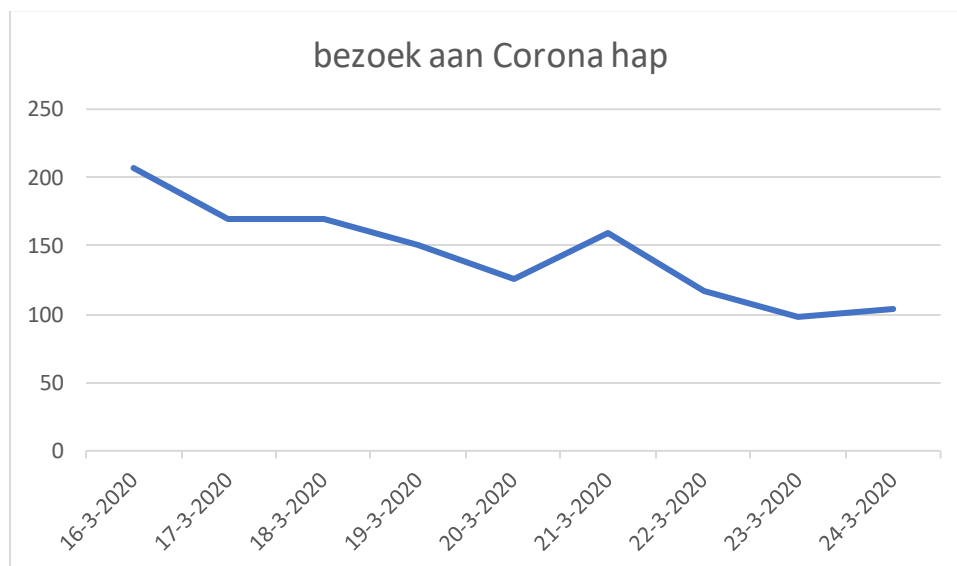

Evaluatie Triagecentrum en Corona Huisartsenpost – 23/24 maart 2020

Conclusies:

- Het aantal telefoontjes is zeer laag met 269. Gisteren waren dit er 341. Normaal voor een dinsdag is ongeveer 370 telefoontjes. Onze telefonische bereikbaarheid is vanwege de goede bezetting heel goed, bijna alle telefoontjes worden direct opgenomen. We hebben aldus onze branche normen ruimschoots behaald.

Overzicht wachtrijen

- Het bezoek aan de Corona HAP is gisteren met 100 personen hetzelfde als maandag.
- Het aantal visites door de Corona auto is toegenomen naar 20 visites.
- De visites ANW zijn niet toegenomen. Het aantal visites was gisteren 19 en normaal voor eendoordeweekse avond is 18.

- Het aantal ANW consulten daalt nog verder. Ziet Westeinde normaal in de ANW 47 mensen, nu zijn dit er 27. Ziet Antoniushove normaal in de ANW 29 mensen, nu 12. Een halvering dus in de vraag naar 'normale' ANW zorg. Bij het eventueel opplussen van capaciteit op de Corona HAP of ziekteverzuim van dokters en VS'en zou hier rekening mee gehouden kunnen worden. Op Antoniushove 12 patiënten over een hele avond betekent 6 patiënten over een hele avond per zorgverlener.

Benchmark januari en februari 2020: gemiddelde per doordeweekse/weekend dag

Datum	Dag	Tel. Consult ANW	Consult ANW	C ANW Antonius hove	C ANW Haga	C ANW Westeinde	Visites ANW	Triage naar 2e lijn ANW	DAGHAP Westeinde	DAGHAP Haga	DAGHAP Visites	DAGHAP Triage naar 2e lijn	Gem. consultduur
Gem. ma/di/w...		157	164	29	89	47	18	21	23	11	0	6	00:12:55
Gem. za/zo.:		377	471	103	208	160	51	54	0	0	0	0	00:13:09